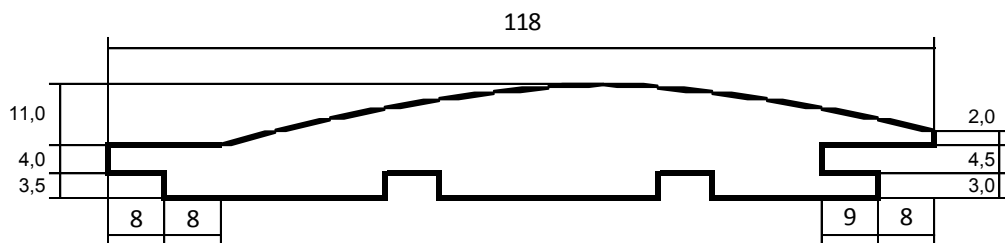

SRUBOVÝ PROFIL

„D“

Účtovací rozměr (mm)	Krycí rozměr (mm)	Vyráběné		Počet kusů svazek / paket
		Délky (m)	Dřeviny	
19 x 118	19 x 102	3; 4; 5	SM	6 / 216
28 x 146	28 x 130	3; 4; 5	SM	4 / 112

PŘÍČNÉ ŘEZY

Tloušťka 19 mm

Tloušťka 28 mm