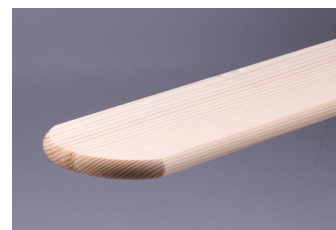

## SMRKOVÉ PLOTOVKY ZAOBLENÉ

TLOUŠŤKA (mm)	ŠÍŘKA (mm)	DÉLKA (mm)	Cena Kč/ks Bez DPH	Cena Kč/ks S DPH
18	88	600	19,-	22,99
		800	24,-	29,04
		970	27,-	32,67
		1 200	30,-	36,30
		1 500	38,-	45,98
		1 800	47,-	56,87