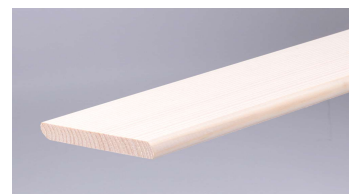

SMRKOVÁ PLOTOVKA SEŘÍZNUTÁ

SÍLA (mm)	ŠÍŘKA (mm)	DÉLKA (mm)	Cena Kč/ks Bez DPH	Cena Kč/ks S DPH
18	88	970	43,0	52,03
		1 200	48,0	58,08