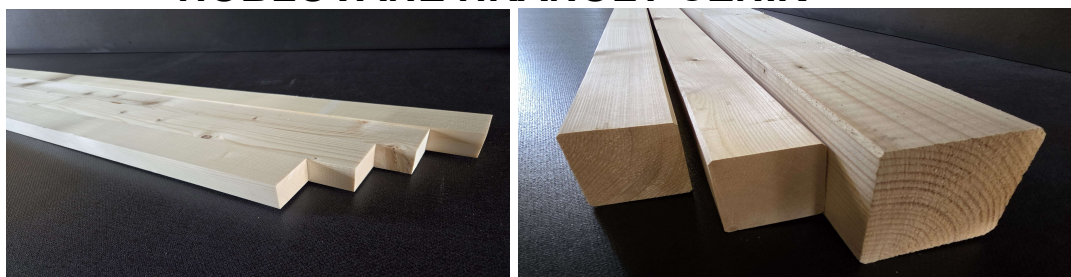

Hoblované hranoly

HOBLOVANÉ HRANOLY CENÍK

TLOUŠŤKA	ŠÍŘKA	DÉLKA	DŘEVINA	KVALITA	Cena Kč/m3		Cena Kč/bm	
mm	mm	mm		ČSN492110	bez DPH	s DPH	bez DPH	s DPH

Hoblované hranoly

29	48	2000/3000/4000	smrk	ABC	19500	23595	27,14	32,84
40	60	4000	smrk	kalibrovaný	13900	16819	33,36	40,37
42	42	2000/3000/4000	smrk	ABC	19500	23595	34,40	41,62
42	42	5000-doprodej	smrk	ABC	19500	23595	34,40	41,62
42	60	2000/3000/4000	smrk	ABC	19500	23595	49,19	59,52
42	60	5000-doprodej	smrk	ABC	19500	23595	49,19	59,52
42	95	4000/5000	smrk	ABC	17500	21175	69,83	84,49
42	120	4000/5000	smrk	ABC	17500	21175	88,20	106,72
42	150	4000/5000	smrk	ABC	17500	21175	110,25	133,40
58	58	2000/3000	smrk	ABC	16500	19965	55,51	67,17
58	58	4000-doprodej	smrk	ABC	16500	19965	55,51	67,17
58	79	2000/3000	smrk	ABC	16500	19965	75,60	91,48
58	79	4000/5000-doprodej	smrk	ABC	16500	19965	75,60	91,48
70	70	3000	smrk	ABC	16500	19965	80,85	97,83
70	70	4000/5000-doprodej	smrk	ABC	16500	19965	80,85	97,83
79	119	4000/5000-doprodej	smrk	ABC	14900	18029	140,07	169,48
79	79	2500/4000	smrk	ABC	14900	18029	92,99	112,52
79	79	5000-doprodej	smrk	ABC	14900	18029	92,99	112,52
90	90	3000	smrk	ABC	14900	18029	120,69	146,03
90	90	4000/5000-doprodej	smrk	ABC	14900	18029	120,69	146,03
99	99	2500/4000	smrk	ABC	14900	18029	146,03	176,70
99	99	5000-doprodej	smrk	ABC	14900	18029	146,03	176,70
120	120	4000	smrk	ABC	14900	18029	214,56	259,62
120	120	5000-doprodej	smrk	ABC	14900	18029	214,56	259,62

Lavičkový profil

TLOUŠŤKA	ŠÍŘKA	DÉLKA	DŘEVINA	KVALITA	Cena Kč/kus	
mm	mm	mm		ČSN492110	bez DPH	s DPH
28	65	2000	smrk	AB 4xR5	85,00	102,85
28	65	2000	smrk	BC 4xR5	60,00	72,60
38	90	2000	smrk	AB 4xR5	138,00	166,98
38	90	2000	smrk	BC 4xR5	99,00	119,79