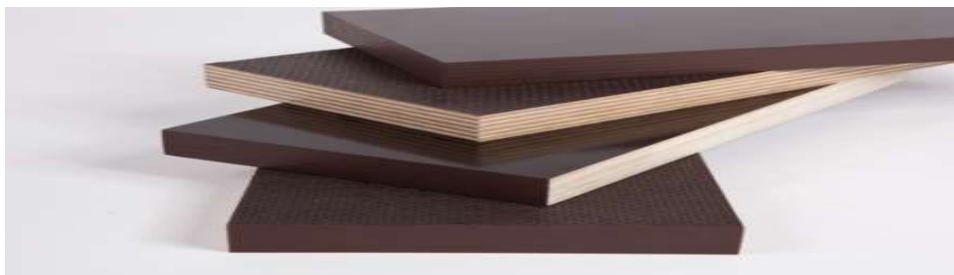

# CENIK PROTISKLUZOVÁ PŘEKLIŽKA

vodovzdorná, lepení: WBP, FSF (odpovídá AW 100);

**Překližka břiza F/W protiskluz**      **Rozměr:1250 x 2500mm**      Opláštěvaná, tm. hnědá barva  
Jedna strana opláštěvaná protiskluzovou vrstvou, druhá strana hladká fenolická fólie

POUŽITÍ: slouží jako deska na podlahy dopravních prostředků,  
pro pochůzné plochy v průmyslových objektech, stavebnictví